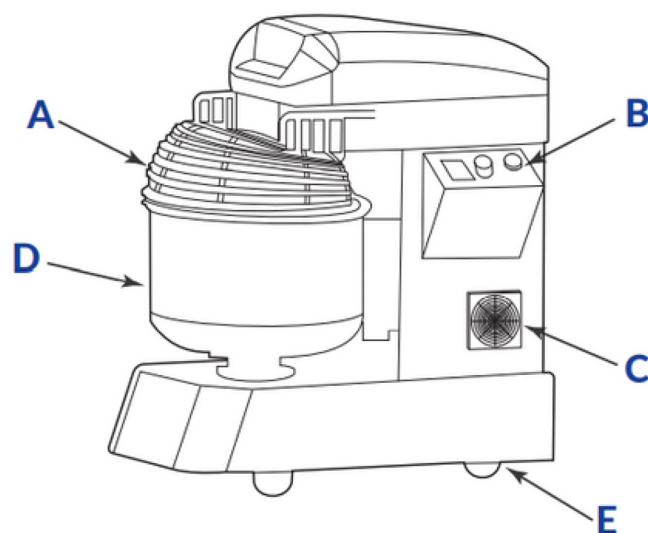

AMASADORAS

GUARDA DE SEGURIDAD

Aditamento construido ergonómicamente para mantener la seguridad del usuario durante el uso de la amasadora.

2 ACCESORIOS DE TRABAJO

El equipo cuenta con 2 accesorios que maximizan su funcionamiento, un gancho amasador y un refinador que permite que la masa sea de mayor eficiencia.

AMASADORAS

ESPECIFICACIONES TÉCNICAS

Dimensiones con empaque

Largo:	1020 mm
Ancho:	590 mm
Alto:	1370 mm

Dimensiones sin empaque

Largo:	900 mm
Ancho:	500 mm
Alto:	1136 mm

Materiales

Tazón:	Acero inoxidable
Guarda de seguridad:	Acero inoxidable
Accesorios:	2
Gancho:	Acero
Refinador:	Acero
Material externo:	Plástico rígido / acero
Material interno:	Acero

Capacidad del equipo

Capacidad en litros:	45 litros
Capacidad de masa:	20 kilogramos
Velocidades:	1
Velocidad del gancho amasador:	252 RPM
Velocidad del tazón:	28 RPM

Datos eléctricos

Fuentes de alimentación:	220V/60HZ
Potencia:	2.1 Kw
Longitud de cable:	1000 mm
Tipo de enchufe:	N/A
Transmisión:	Cadena

Datos logísticos:

Peso bruto:	215 kg
Peso neto:	198 kg

PARTES / VISTAS DEL EQUIPO

- A. Guardia de seguridad
- B. Panel de control
- C. Ventilador
- D. Tazón giratorio
- E. Llantas

FRONTAL

LATERAL